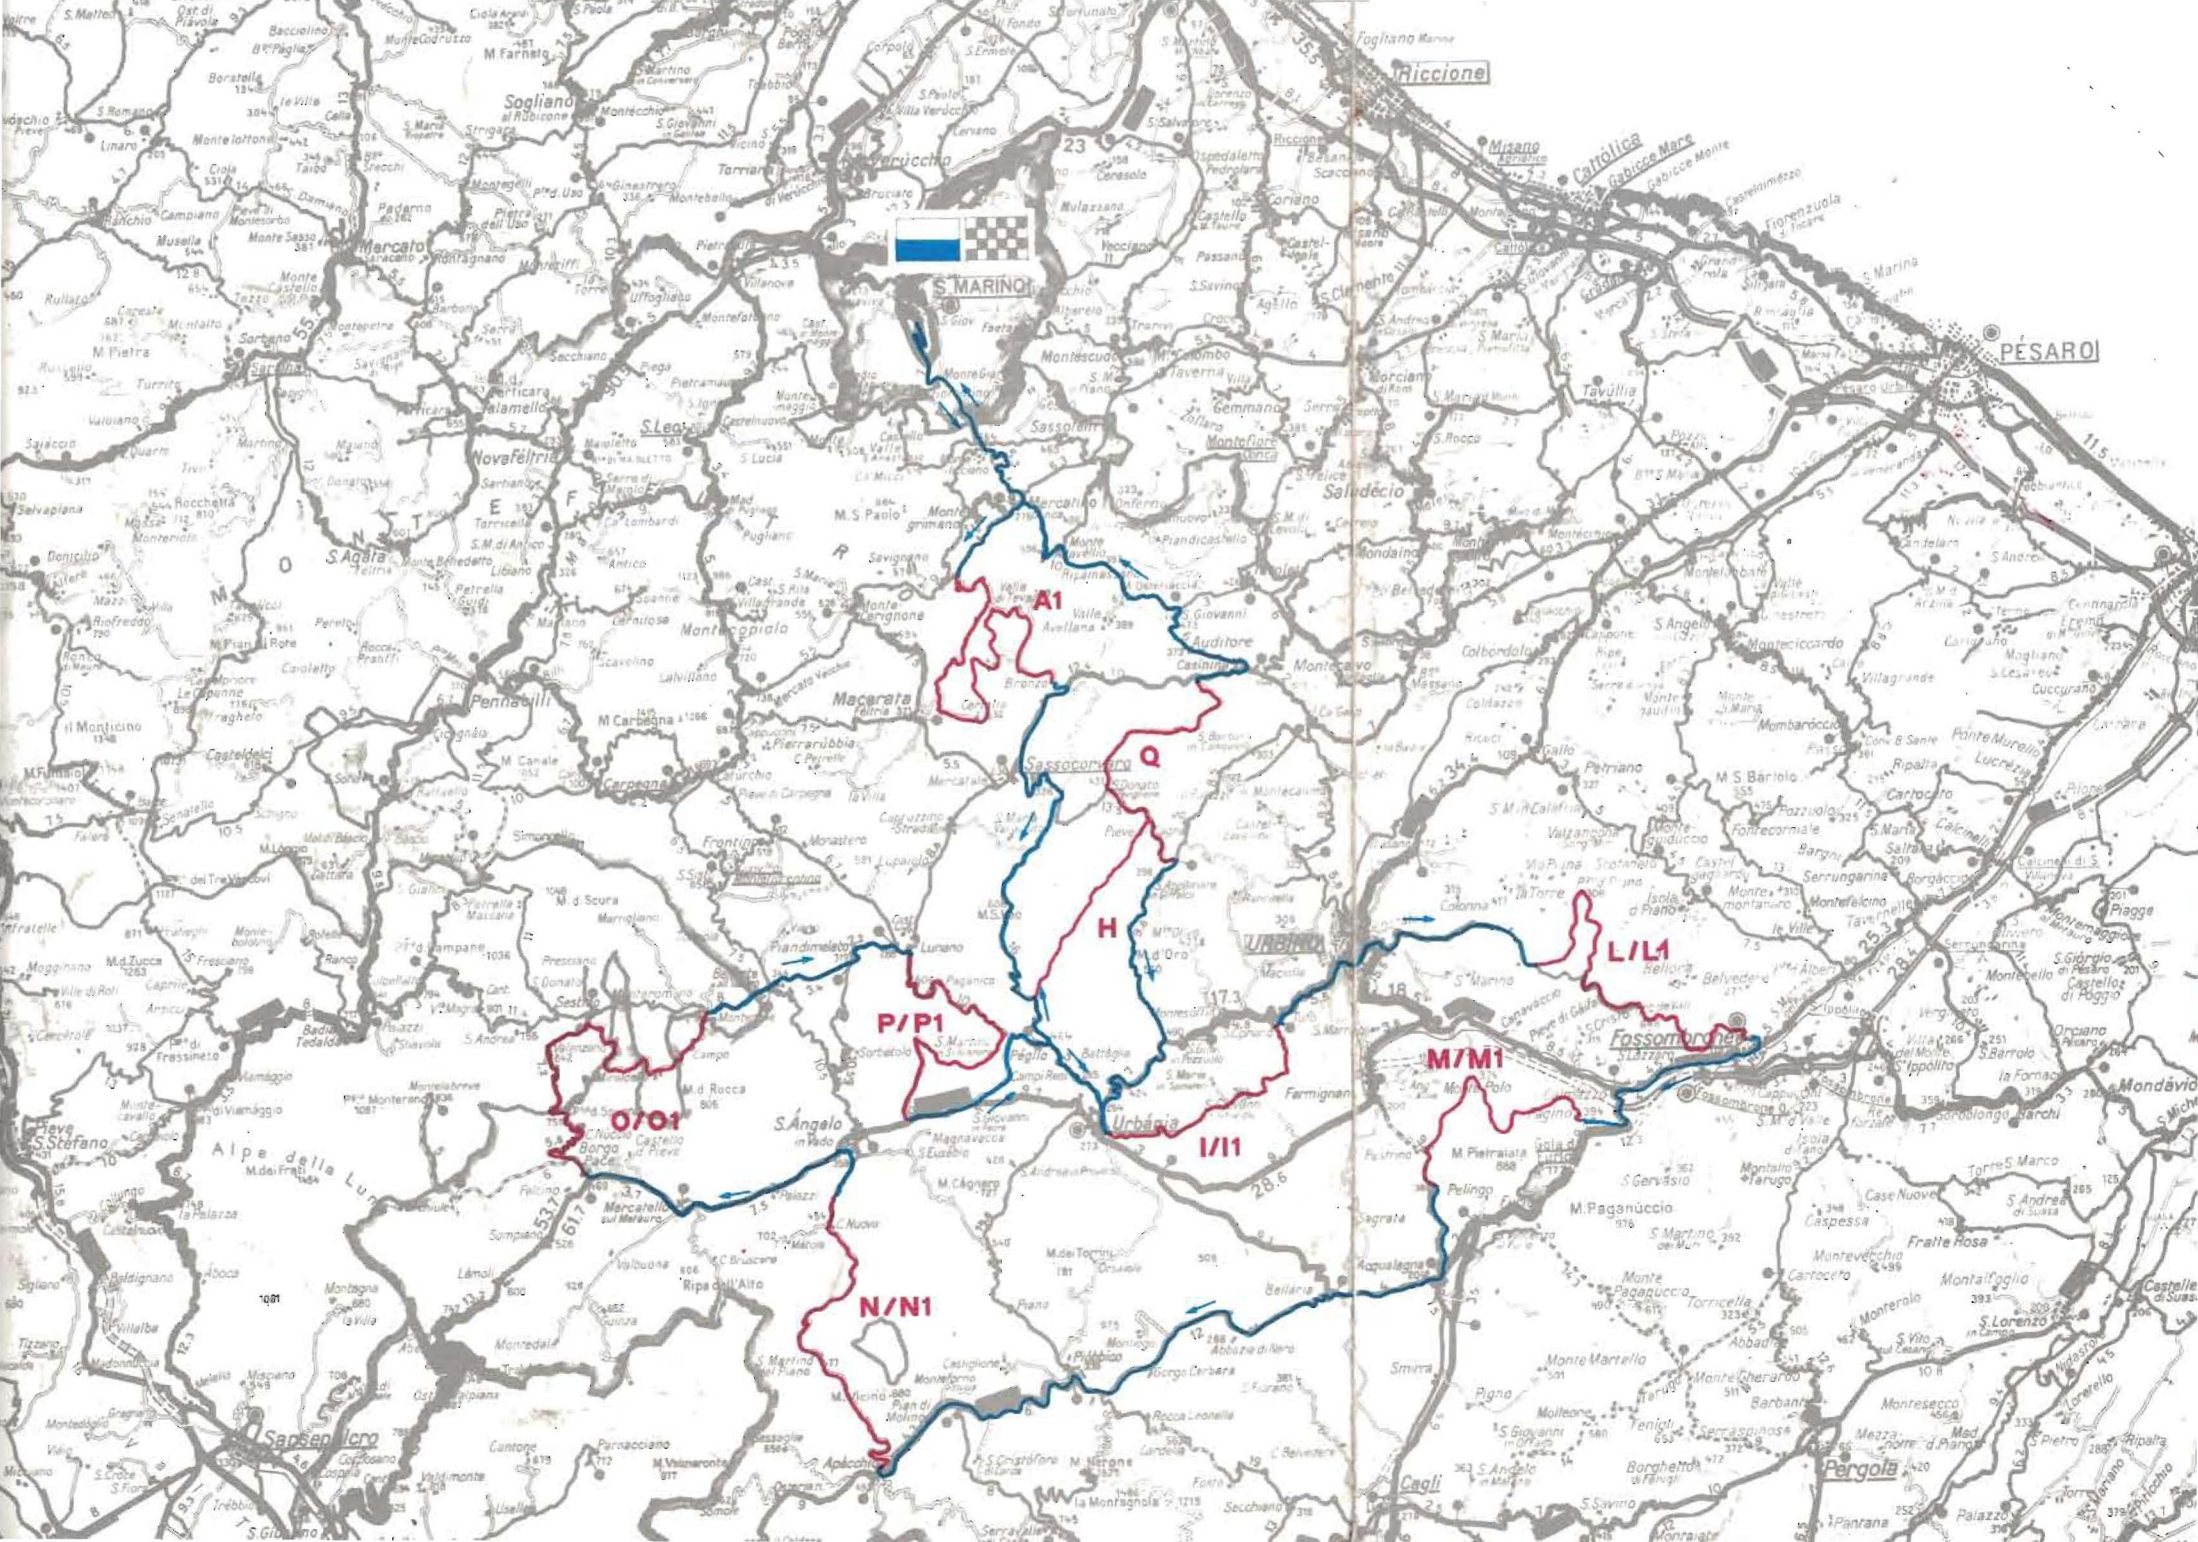

## 2ª Tappa 14 novembre

	PARTENZA DEPART START
	ARRIVO ARRIVEE ARRIVAL
	PROVE SPECIALI EPREUVES DE CLASSEMENT SPECIAL STAGES
	TRASFERIMENTI PARCOURS DE LIAISON LIAISON SECTIONS

C.O.	P.S.	ITINERARIO	KM.		TEMPI		ORA 1° CONC.	DATA
			parziali	progress.	parziali	progress.		
1		SAN MARINO (Pal. Congressi) Fiorentino Mercatino Conca BIVIO VALLE DI TEVA					10.00	14/11
2			15,38	15,38	20'	20'	10.20'	14/11
	A1	VALLE DI TEVA Sassocorvaro BIVIO T. APSA				5'	25'	10.25'
3			36,8	51,46	45'	1.10'	11.10'	14/11
	H	APSA Pieve di Cagna URBANIA				10'	1.20'	11.20'
4			27,45	78,91	35'	1.55'	11.55'	14/11
	I	SAN GIOVANNI Urbino San Donato BIVIO S.M. DELLE SELVE				10'	2.05'	12.05'
5			24,83	103,74	33'	2.38'	12.38'	14/11
	L	LE CESANE Fossombrone Calmazzo BIVIO M.TE PIETRALATA				10'	2.48'	12.48'
6			25,98	129,72	32'	3.20'	13.20'	14/11
	M	PIETRALATA Acqualagna Bellaria Piobbico APECCHIO				10'	3.30'	13.30'
7			44,42	174,14	55'	4.25'	14.25'	14/11
	N	MONTE VICINO Sant'Angelo in Vado Mercatello s/m BORGIO PACE PARCO ASSISTENZA BORGIO PACE				10'	4.35'	14.35'
8			31,57	205,71	40'	5.15'	15.15'	14/11
9			0,22	205,93	30'	5.45'	15.45'	14/11
	O	BORGIO PACE Bellforte Piandimeleto LUNANO				5'	5.50'	15.50'
10			31,24	237,17	40'	6.30'	16.30'	14/11
	P	PAGANICO Peglio URBANIA				5'	6.35'	16.35'
11			21,86	259,03	30'	7.05'	17.05'	14/11
	I1	SAN GIOVANNI Urbino San Donato BIVIO S.M. DELLE SELVE				10'	7.15'	17.15'
12			24,83	283,86	33'	7.48'	17.48'	14/11
	L1	LE CESANE Fossombrone Calmazzo BIVIO M.TE PIETRALATA				10'	7.58'	17.58'
13			25,98	309,84	32'	8.30'	18.30'	14/11
	M1	PIETRALATA Acqualagna Bellaria Piobbico APECCHIO				10'	8.40'	18.40'
14			44,42	354,26	55'	9.35'	19.35'	14/11
	N1	MONTE VICINO Sant'Angelo in Vado Mercatello s/m BORGIO PACE				10'	9.45'	19.45'
15			31,79	386,05	40'	10.25'	20.25'	14/11
	O1	BORGIO PACE Bellforte Piandimeleto LUNANO				10'	10.35'	20.35'
16			31,24	417,29	40'	11.15'	21.15'	14/11
	P1	PAGANICO Peglio BIVIO T. APSA				10'	11.25'	21.25'
17			18,34	435,63	25'	11.50'	21.50'	14/11
	Q	SAN DONATO Casinina Auditore Monte Altavello Mercatino Conca Fiorentino SAN MARINO - Arrivo (Palazzo dei Congressi)				10'	12.00'	22.00'
18			49,78	385,41	1.00'	13.00'	23.00'	14/11